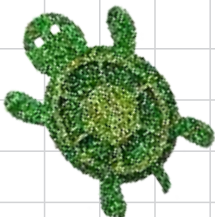

Flamingo

Sol

Coqueiro

Cacto

Árvore

Abacaxi

FICHA TÉCNICA

LINHA APLIK  
CORES E DESENHOS

Sorvete

Cup Cake

Concha

Estrela

Golfinho

Peixe

Caranqueijo

Polvo

Cavalo Marinho

Tartaruga

Calda Sereia

Abelha

Joaninha

Gato

Cachorro

Vaca