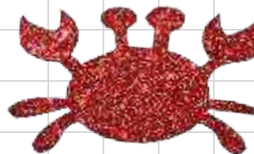

Flamingo

Sol

Coqueiro

Cacto

Árvore

Abacaxi

FICHA TÉCNICA

LINHA APLIK  
CORES E DESENHOS

Sorvete

Cup Cake

Concha

Estrela

Golfinho

Peixe

Caranqueijo

Polvo

Cavalo Marinho

Tartaruga

Calda Sereia

Abelha

Joaninha

Gato

Cachorro

Vaca