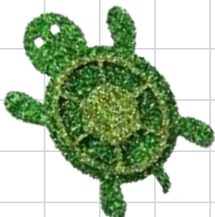

Flamingo

Sol

Coqueiro

Cacto

Árvore

Abacaxi

FICHA TÉCNICA

LINHA APLIK  
CORES E DESENHOS

Sorvete

Cup Cake

Concha

Estrela

Golfinho

Peixe

Caranqueijo

Polvo

Cavalo Marinho

Tartaruga

Calda Sereia

Abelha

Joaninha

Gato

Cachorro

Vaca